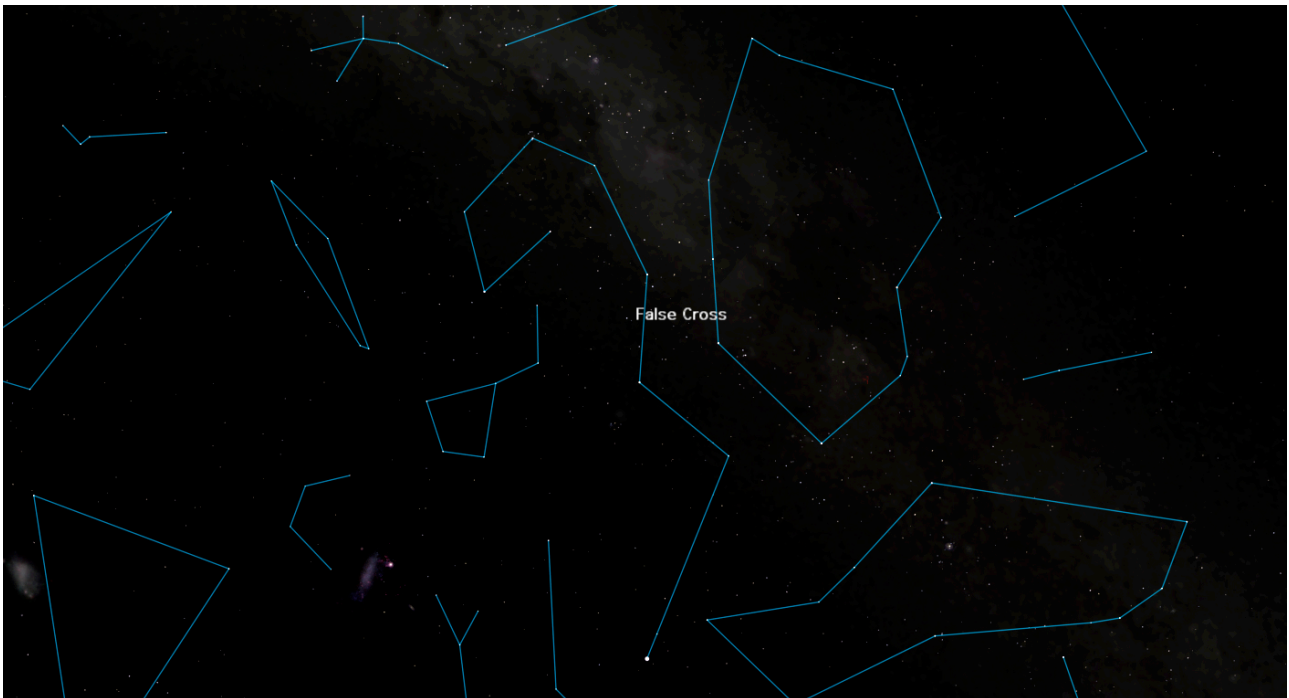

ASTERISMS

IN CONSTELLATION

STARS

OBJECTS NEARBY

06 FALSE CROSS

CARINA

**DELTA VELORUM
ASPIDISKE
KAPPA VELORUM
AVIOR**

**OMICRON VELORUM CLUSTER
NGC 2669
NGC 2640
NGC 2867
IC 2488
NGC 2899
NGC 3033
NGC 2925
NGC 2910
NGC 2866
NGC 3105
NGC 2516**