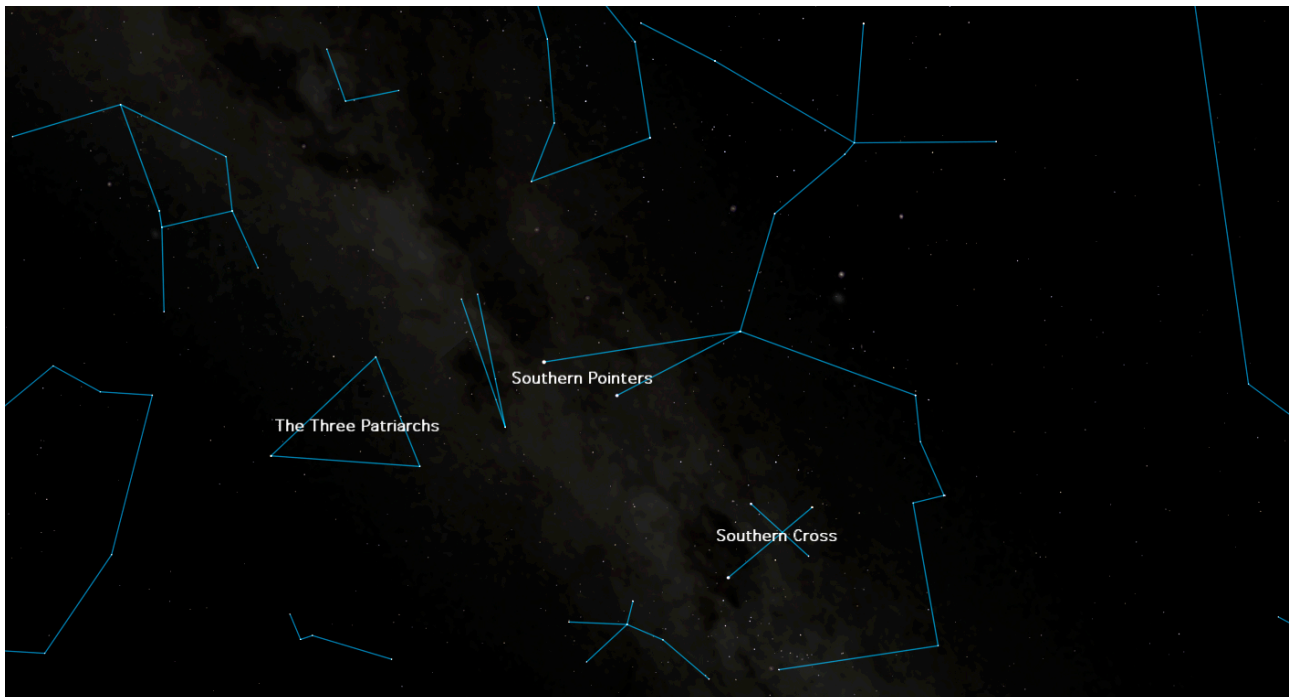

ASTERISMS	IN CONSTELLATION	STARS	OBJECTS NEARBY
09 SOUTHERN CROSS	CENTAURUS	GA CRUX A CRUX MIMOSA, BE CRUX DELTA CRUCIS	NGC 4439 NGC 4103 NGC 4349 NGC 4184 NGC 4609 JEWEL BOX CLUSTER NGC 4852 NGC 4337 BLUE PLANETARY
09 SOUTHERN POINTERS	CENTAURUS	HADAR RIGIL KENTAURUS	CIRCINUS GALAXY NGC 5606 NGC 5617 NGC 5662
09 THE THREE PATRIARCHS	TRIANGULUM AUSTRALE	GAMMA TRIANGULI AUSTRALIS BETA TRIANGULI AUSTRALIS ATRIA	NGC 5844 NGC 5938 IC 4571 NGC 5979 IC 4584 IC 4585 NGC 6183 IC 4595 NGC 6209 NGC 6101